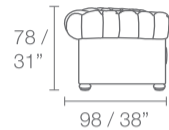

CHESTER

PTS	A
pol.	112 / 44"
2	176 / 69"
2.5	200 / 79"
3	225 / 88"