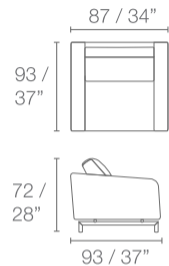

# DREAM

pts	A
4	272 / 107"
3.5	252 / 99"
3	222 / 87"
2.5	176 / 69"
2	156 / 61"

A'	A	B
93 / 37"	238 / 94"	258 / 102"
	209 / 82"	226 / 89"
	163 / 64"	193 / 76"
	143 / 56"	

A	B
331 / 130"	236 / 93"
302 / 119"	181 / 71"
256 / 100"	171 / 67"
236 / 93"	

A'	A	B
88 / 35"	238 / 94"	158 / 62"
78 / 31"	209 / 82"	
	163 / 64"	
	143 / 56"	