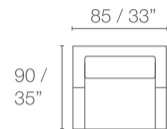

MOSS

pts	A
4	270 / 106"
3.5	250 / 98"
3	220 / 86"
2.5	174 / 68"
2	154 / 61"

A	B
328 / 129"	232 / 91"
298 / 117"	177 / 70"
252 / 99"	167 / 66"
232 / 91"	

A	A'	B
238 / 94"	90 / 35"	253 / 100"
208 / 82"		221 / 87"
162 / 64"		188 / 74"
142 / 56"		

A	A'	B
238 / 94"	77 / 30"	155 / 61"
208 / 82"	87 / 34"	
162 / 64"		
142 / 56"		