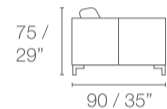

MOSS

pts	A
4	270 / 106"
3.5	250 / 98"
3	220 / 86"
2.5	174 / 68"
2	154 / 61"

A	B
328 / 129"	232 / 91"
298 / 117"	177 / 70"
252 / 99"	167 / 66"
232 / 91"	

A	A'	B
238 / 94"	90 / 35"	253 / 100"
208 / 82"		221 / 87"
162 / 64"		188 / 74"
142 / 56"		

A	A'	B
238 / 94"	77 / 30"	155 / 61"
208 / 82"	87 / 34"	
162 / 64"		
142 / 56"		