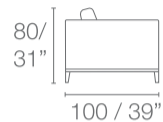

LA ROUX

pts	A
4	274 / 107"
3.5	254 / 100"
3	224 / 88"
2.5	178 / 70"
2	158 / 62"

A	B
239 / 94"	261 / 91"
209 / 82"	229 / 78"
165 / 64"	165 / 64"
145 / 57"	

A	B
239 / 94"	243 / 95"
209 / 82"	189 / 74"
165 / 64"	179 / 70"
145 / 57"	

A	A'	B
239 / 94"	81 / 31"	165 / 91"
209 / 82"	91 / 35"	
165 / 64"	113 / 44"	
145 / 57"		