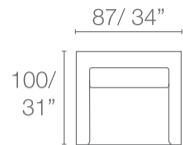

LA ROUX

pts	A
4	274 / 107"
3.5	254 / 100"
3	224 / 88"
2.5	178 / 70"
2	158 / 62"

A	B
239 / 94"	261 / 91"
209 / 82"	229 / 78"
165 / 64"	165 / 64"
145 / 57"	

A	B
239 / 94"	243 / 95"
209 / 82"	189 / 74"
165 / 64"	179 / 70"
145 / 57"	

A	A'	B
239 / 94"	81 / 31"	165 / 91"
209 / 82"	91 / 35"	
165 / 64"	113 / 44"	
145 / 57"		