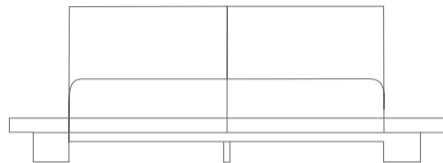

BOMBOX

79 /
31"

USA	MEXICO	COLOMBIA
Twin: 159 / 62"	Matrimonial: 198 / 78"	Matrimonial: 203 / 80"
Full: 200 / 79"	Queen: 218 / 86"	Queen: 223 / 88"
Queen: 215 / 85"	King: 263 / 103 "	King: 263 / 103 "
King: 256 / 101"		

USA	MEXICO	COLOMBIA
Twin: 243 / 96"	Matrimonial: 243 / 96"	Matrimonial: 243 / 96"
Full: 243 / 96"	Queen: 243 / 96"	Queen: 243 / 96"
Queen: 253 / 100"	King: 243 / 96"	King: 253 / 100 "
King: 253 / 100"		