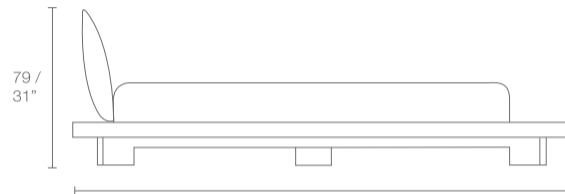

BOMBOX

79 /
31"

USA	MEXICO	COLOMBIA
Twin: 159 / 62"	Matrimonial: 198 / 78"	Matrimonial: 203 / 80"
Full: 200 / 79"	Queen: 218 / 86"	Queen: 223 / 88"
Queen: 215 / 85"	King: 263 / 103 "	King: 263 / 103 "
King: 256 / 101"		

USA	MEXICO	COLOMBIA
Twin: 243 / 96"	Matrimonial: 243 / 96"	Matrimonial: 243 / 96"
Full: 243 / 96"	Queen: 243 / 96"	Queen: 243 / 96"
Queen: 253 / 100"	King: 243 / 96"	King: 253 / 100 "
King: 253 / 100"		