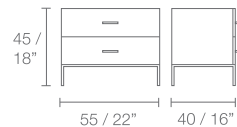

NIEBLA

USA	MEXICO	COLOMBIA
Twin: 139 / 55"	Matrimonial: 178 / 70"	Matrimonial: 183 / 72"
Full: 180 / 71"	Queen: 198 / 78"	Queen: 203 / 80"
Queen: 195 / 77"	King: 243 / 96"	King: 243 / 96"
King: 236 / 93"		

USA	MEXICO	COLOMBIA
Twin: 234 / 92"	Matrimonial: 234 / 92"	Matrimonial: 234 / 92"
Full: 234 / 92"	Queen: 234 / 92"	Queen: 234 / 92"
Queen: 244 / 96"	King: 234 / 92"	King: 244 / 96"
King: 244 / 96"		