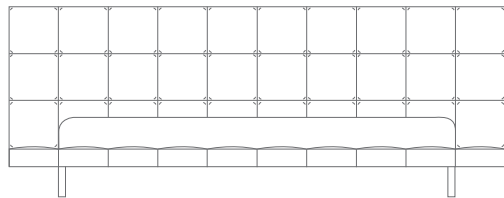

NIEBLA

USA	MEXICO	COLOMBIA
Twin: 139 / 55"	Matrimonial: 178 / 70"	Matrimonial: 183 / 72"
Full: 180 / 71"	Queen: 198 / 78"	Queen: 203 / 80"
Queen: 195 / 77"	King: 243 / 96"	King: 243 / 96"
King: 236 / 93"		

USA	MEXICO	COLOMBIA
Twin: 234 / 92"	Matrimonial: 234 / 92"	Matrimonial: 234 / 92"
Full: 234 / 92"	Queen: 234 / 92"	Queen: 234 / 92"
Queen: 244 / 96"	King: 234 / 92"	King: 244 / 96"
King: 244 / 96"		