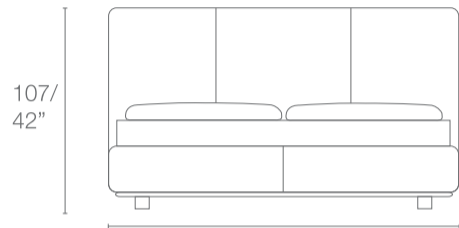

PRISTINE

USA / CANADA	MEXICO	COLOMBIA
Twin 115 / 45"	Matrimonial 151 / 59"	Matrimonial 156 / 61"
Full 153 / 60"	Queen 171 / 67"	Queen 176 / 69"
Queen 226 / 88"	King 216 / 85"	King 216 / 85"
King 226 / 88"		

USA / CANADA	MEXICO	COLOMBIA
Twin 214 / 84"	Matrimonial 213 / 83"	Matrimonial 213 / 83"
Full 214 / 84"	Queen 213 / 83"	Queen 213 / 83"
Queen 226 / 88"	King 213 / 83"	King 223 / 87"
King 226 / 88"		