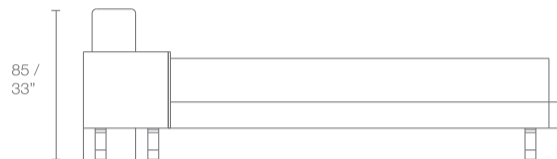

SOLAZ

USA	MEXICO	COLOMBIA
Twin: 107 / 42"	Matrimonial: 146 / 57"	Matrimonial: 151 / 59"
Full: 148 / 58"	Queen: 166 / 65"	Queen: 171 / 67"
Queen: 163 / 64"	King: 211 / 83 "	King: 211 / 83 "
King: 204 / 80"		

USA	MEXICO	COLOMBIA
Twin: 221 / 87"	Matrimonial: 218 / 86"	Matrimonial: 218 / 86"
Full: 221 / 87"	Queen: 218 / 86"	Queen: 218 / 86"
Queen: 231 / 91"	King: 218 / 86"	King: 228 / 90 "
King: 231 / 91"		