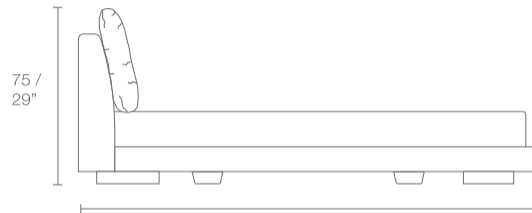

URANO

USA	MEXICO	COLOMBIA
Twin: 107 / 42"	Matrimonial: 146 / 57"	Matrimonial: 151 / 59"
Full: 148 / 58"	Queen: 166 / 65"	Queen: 171 / 67"
Queen: 163 / 64"	King: 211 / 83 "	King: 211 / 83 "
King: 204 / 80"		

USA	MEXICO	COLOMBIA
Twin: 215 / 85"	Matrimonial: 215 / 85"	Matrimonial: 215 / 85"
Full: 215 / 85"	Queen: 215 / 85"	Queen: 215 / 85"
Queen: 225 / 89"	King: 215 / 85"	King: 225 / 89"
King: 225 / 89"		